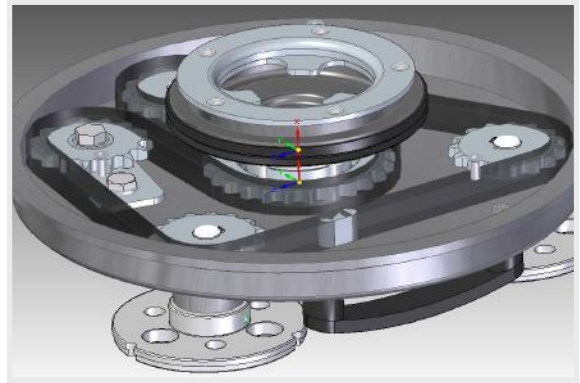

ESTABLECIENDO
UN NUEVO
ESTÁNDAR

HYPER
GRINDER

HG
17

MADE IN ITALY

HG 17

Volumen
0,45 m³

Dimensiones
120x60x62 cm

Peso
81 Kg

DATOS TÉCNICOS

MODELO	MOTOR WATT MAX	POTENCIA HP	VOLT	HERTZ	RPM de la placa de velocidad	ANCHO TRABAJO mm	Depósito de agua	Dimensiones LxAxP cm	Peso Kg
HG 17 - HD	1900	3	110	60	175	430	20 lt	61x118x43	53

Características

Nuevo planetario mono-giratorio HG1000C con transmisión de doble cadena.

Planetario con engranajes de acero endurecido para máxima fiabilidad y rendimiento.

Sistema eléctrico independiente

Con el soporte de la almohadilla de 17" se utilizan todas las almohadillas abrasivas y las almohadillas de diamante SPIRAL 17".

Sistema de ajuste micrométrico del mango.

Regulador de velocidad en el mango para maximizar el rendimiento en cualquier situación (opcional)