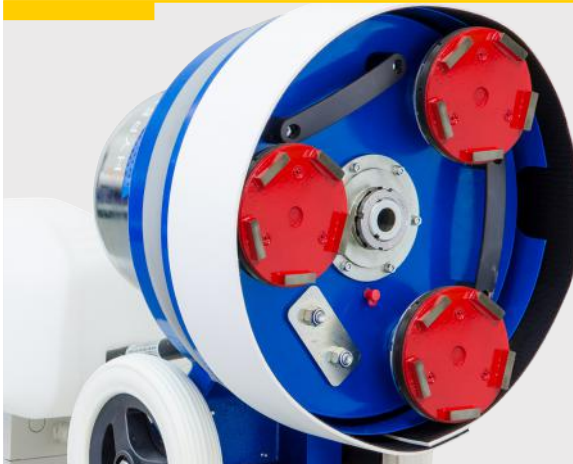

MOLIENDA Y PULIDO

TERRAZZO