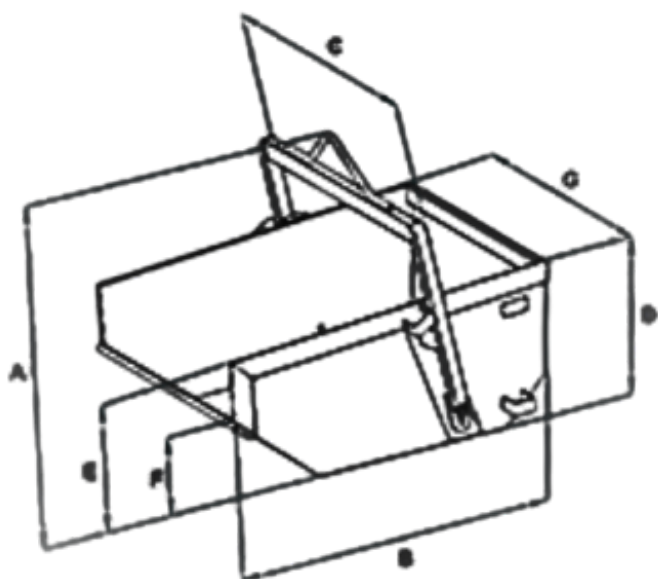

Ofrecemos a nuestros clientes esta gama de baldes para grúa con autodescarga sistema, utilizado para eliminación de lodo, escombros y desechos en general.

Estos contenedores de alta calidad garantizan un fácil y trabajo seguro ya que se vacían automáticamente sin ayuda de otra persona. Este especial y moderno sistema de liberación elimina el riesgo de que el operador entre en la zona de peligro donde está funcionando el balde. La baja altura de carga y caída del brazo de paca hacia abajo también hace que el proceso de llenado sea muy fácil. Este producto se fabrica en una amplia gama de tamaños hasta 10.000L. Este modelo también está disponible galvanizado dando a los contenedores una mayor calidad y una vida más larga, ya que forma un recubrimiento de zinc resistente a la corrosión, que evita la que las sustancias lleguen a la parte más delicada del metal.

MODEL	CAPACITY (L)	DIMENSIONS (mm)							CAPACITY (kg)	WEIGHT (kg)
		A	B	C	D	E	F	G		
A-20D	200	800	1000	850	480	370	250	780	400	60
A-30D	300	980	1180	850	540	460	350	780	600	65
A-35D	350	980	1180	950	540	460	350	880	700	70
A-40D	400	980	1180	1050	540	460	350	980	800	75
A-50D	500	1080	1280	1050	600	500	380	980	1000	80
A-60D	600	1080	1280	1150	600	500	380	1080	1200	95
A-80D	800	1240	1520	1160	760	620	350	1080	1600	130
A-99D	1000	1360	1680	1380	860	660	400	1280	2000	185
A-150D	1500	1370	1700	1430	860	660	640	1340	3000	215
A-99DR HEAVY DUTY	1000	1358	1694	1266	769	665	377	1118	2000	235
A-150DR HEAVY DUTY	1500	1472	1787	1278	904	805	485	1108	3000	310
A-200D	2000	1518	1970	1612	946	840	530	1412	4000	565
A-300D	3000	1625	2146	1962	1006	900	580	1762	6000	670
A-400D	4000	2036	2551	2268	1130	1011	710	2062	8000	1150
A-600D	6000	2416	2830	2272	1436	1330	880	2066	12000	1800
A-800D	8000	2743	3425	2269	1736	1610	1072	2066	16000	3000
A-1000D	10000	3007	4021	2269	1858	1710	1163	2066	20000	4050
A-1500D	15000	3280	4022	3500	1879	1731	1185	3150	30000	5910